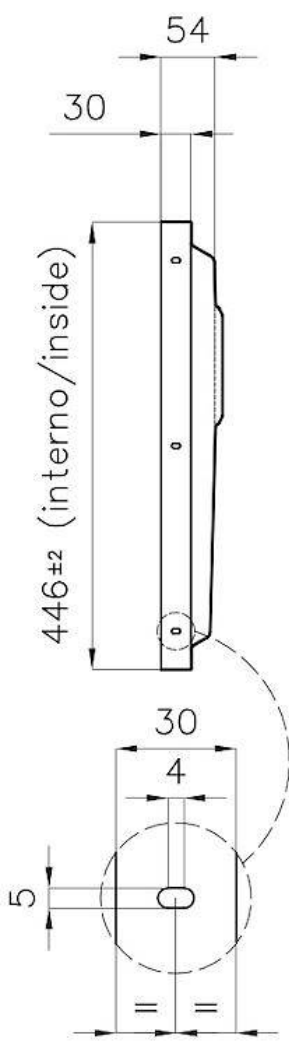

Dimensions 446 x 446 mm

---

Numéro cuves 1 cuve

---

Mesure cuve 406 x 406 mm

---

Trou d'encastrement Voir fiche technique

---

## DESSINS TECHNIQUES

DETTAGLIO PER TROPPO PIENO / OVERFLOW DETAILS